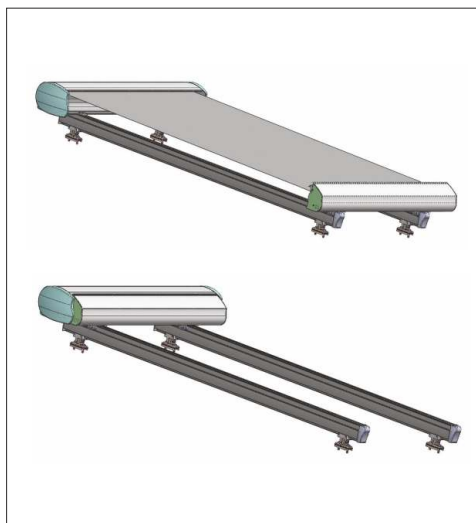

VERANDA BOX

MARKÝZA PRO ZIMNÍ ZAHRADU

Veranda Box je markýza s moderním designem, tichým chodem a skvělými užitnými vlastnostmi. Nachází uplatnění při stínění prosklených ploch zimních zahrad nebo pergol, ale je skvělá zejména jako flexibilní terasová markýza. Největší předností markýzy Veranda Box je flexibilita umístění vodících profilů a přesah potahu přes půdorysnou plochu zimních zahrad, protože tak částečně chrání i svislé prosklené plochy. Umožňuje také větší variabilitu montáže na konstrukce zimních zahrad a pergol.

Se dvěma stojnými nohami vytvoří velmi funkční a estetické terasové krytí, které se přizpůsobí prostorovým možnostem teras. Tato markýza má vhodně vyřešené napnutí potahu a odtok vody, který je zabudován ve výpadovém profilu. Konstrukci markýzy tvoří hliníkové vodící profily, kazeta, válec s potahem, výpadový profil a montážní konzoly. Výpadový profil je veden v drážkách vodících profilů. Potah napínají patentované plynové píсты umístěné ve vodících profilech, které umožňují maximální vypnutí potahu v každé poloze.

BAREVNÉ PŘÍPRAVENÍ

Standardní provedení konstrukce v barvě RAL 9010 bílá, RAL 1013 krémová, RAL 8014 sépiově hnědá a stříbrná.

OVLÁDÁNÍ

Sjíždění a vytahování markýzy lze provádět pouze elektromotorem.

POTAH

Speciální markýzová látka upravená metodou TEXgard Easy Clean (Nano-fluorokarbonová impregnace). Látka je voděodolná, stálobarevná, odolná proti plísni a rozměrově stálá.

VÝROBNÍ ROZMĚRY

Maximální rozměr markýzy je: šířka 6 000 mm x vyložení 4 000 mm nebo šířka 5 000 mm x vyložení 6 000 mm.