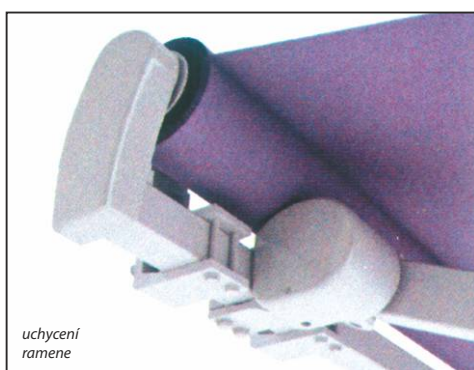

GOLEM PLUS

HORIZONTÁLNÍ MARKÝZA s kloubovými rameny a nosným profilem

Robustní, ale elegantní konstrukce markýzy nachází uplatnění při stínění velkých ploch teras a restauračních zahrádek.

Konstrukci markýzy tvoří konzoly, nosný profil, kloubová ramena, válec pro navíjení potahu, výpadový profil a ovládací mechanismus. Sklon ramen lze nastavit v rozsahu od 0° do 45°. Ve svinutém stavu je možné markýzu chránit stříškou upevněnou pomocí konzol k nosnému profilu markýzy. Markýzu lze upevnit do stropu nebo čelně na fasádu.

BAREVNÉ PŘÍPRAVENÍ

Standardní provedení konstrukce v barvě RAL 9010 bílá.

OVLÁDÁNÍ

Roztahování a stahování markýzy lze provádět pouze elektromotorem.

POTAH

Speciální markýzová látka upravená metodou TEXgard Easy Clean (Nano-fluorokarbonová impregnace). Látka je hydrofobní, stálobarevná, odolná proti plísním a rozměrově stálá.