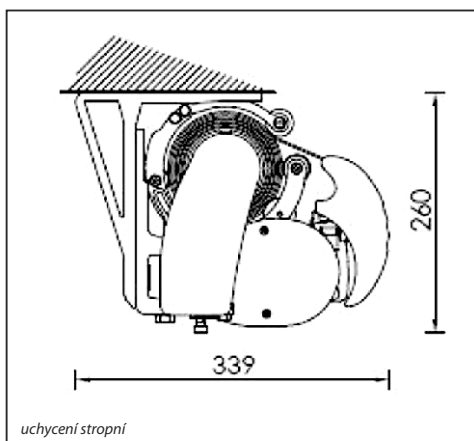

GOLEM PLUS

HORIZONTÁLNÍ MARKÝZA s kloubovými rameny a nosným profilem

Robustní, ale elegantní konstrukce markýzy nachází uplatnění při stínění velkých ploch teras a restauračních zahrádek.

Konstrukci markýzy tvoří konzoly, nosný profil, kloubová ramena, válec pro navíjení potahu, výpadový profil a ovládací mechanismus. Sklon ramen lze nastavit v rozsahu od 0° do 45°. Ve svinutém stavu je možné markýzu chránit stříškou upevněnou pomocí konzol k nosnému profilu markýzy. Markýzu lze upevnit do stropu nebo čelně na fasádu.

VÝROBNÍ ROZMĚRY

Maximální rozměr markýzy je: šířka 12 000 mm x vyložení 4 850 mm.
Minimální šířka markýzy je 5 300 mm.

MOŽNOSTI ZA PŘÍPLATEK

- ▶ podložky pod konzoly pro zateplené fasády
- ▶ krycí stříšky
- ▶ reklamní potisky
- ▶ vzpěry výpadového profilu - při velkém vyložení dodávají markýze vyšší stabilitu
- ▶ elektromotory s nouzovou klikou
- ▶ automatické řídicí jednotky, ovládače a vypínače
- ▶ technické tkaniny s polyesterovými nebo skleněnými vlákny
- ▶ osvětlovací těleso