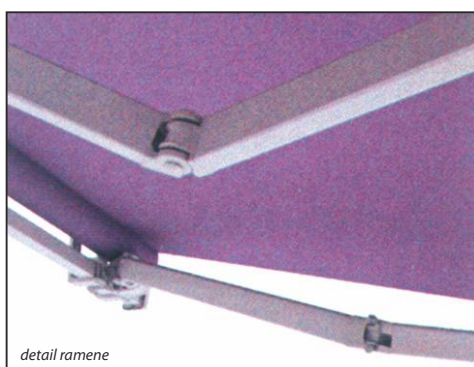

GOLEM PLUS

HORIZONTÁLNÍ MARKÝZA s kloubovými rameny a nosným profilem

Robustní, ale elegantní konstrukce markýzy nachází uplatnění při stínění velkých ploch teras a restauračních zahrádek.

Konstrukci markýzy tvoří konzoly, nosný profil, kloubová ramena, válec pro navíjení potahu, výpadový profil a ovládací mechanismus. Sklon ramen lze nastavit v rozsahu od 0° do 45°. Ve svinutém stavu je možné markýzu chránit stříškou upevněnou pomocí konzol k nosnému profilu markýzy. Markýzu lze upevnit do stropu nebo čelně na fasádu.

BAREVNÉ PŘÍPRAVENÍ

Standardní provedení konstrukce v barvě RAL 9010 bílá.

OVLÁDÁNÍ

Roztahování a stahování markýzy lze provádět pouze elektromotorem.

POTAH

Speciální markýzová látka upravená metodou TEXgard Easy Clean (Nano-fluorokarbonová impregnace). Látka je hydrofobní, stálobarevná, odolná proti plísním a rozměrově stálá.

VÝROBNÍ ROZMĚRY

Maximální rozměr markýzy je: šířka 12 000 mm x vyložení 4 850 mm.
Minimální šířka markýzy je 5 300 mm.

MOŽNOSTI ZA PŘÍPLATEK

- ▶ podložky pod konzoly pro zateplené fasády
- ▶ krycí stříšky
- ▶ reklamní potisky
- ▶ vzpěry výpadového profilu - při velkém vyložení dodávají markýze vyšší stabilitu
- ▶ elektromotory s nouzovou klikou
- ▶ automatické řídicí jednotky, ovládače a vypínače
- ▶ technické tkaniny s polyesterovými nebo skleněnými vlákny
- ▶ osvětlovací těleso