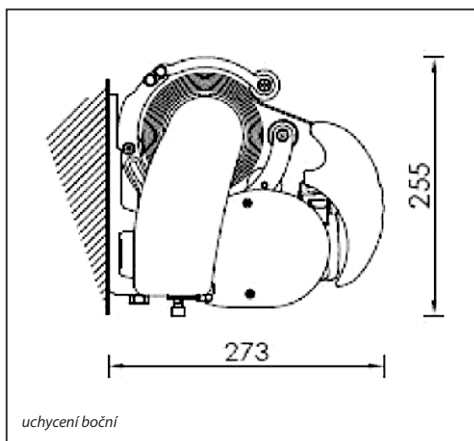

GOLEM PLUS

HORIZONTÁLNÍ MARKÝZA s kloubovými rameny a nosným profilem

Robustní, ale elegantní konstrukce markýzy nachází uplatnění při stínění velkých ploch teras a restauračních zahrádek.

Konstrukci markýzy tvoří konzoly, nosný profil, kloubová ramena, válec pro navíjení potahu, výpadový profil a ovládací mechanismus. Sklon ramen lze nastavit v rozsahu od 0° do 45°. Ve svinutém stavu je možné markýzu chránit stříškou upevněnou pomocí konzol k nosnému profilu markýzy. Markýzu lze upevnit do stropu nebo čelně na fasádu.

BAREVNÉ PŘÍPRAVENÍ

Standardní provedení konstrukce v barvě RAL 9010 bílá.

OVLÁDÁNÍ

Roztahování a stahování markýzy lze provádět pouze elektromotorem.

POTAH

Speciální markýzová látka upravená metodou TEXgard Easy Clean (Nano-fluorokarbonová impregnace). Látka je hydrofobní, stálobarevná, odolná proti plísním a rozměrově stálá.

VÝROBNÍ ROZMĚRY

Maximální rozměr markýzy je: šířka 12 000 mm x vyložení 4 850 mm.
Minimální šířka markýzy je 5 300 mm.

MOŽNOSTI ZA PŘÍPLATEK

- ▶ podložky pod konzoly pro zateplené fasády
- ▶ krycí stříšky
- ▶ reklamní potisky
- ▶ vzpěry výpadového profilu - při velkém vyložení dodávají markýze vyšší stabilitu
- ▶ elektromotory s nouzovou klikou
- ▶ automatické řídicí jednotky, ovládače a vypínače
- ▶ technické tkaniny s polyesterovými nebo skleněnými vlákny
- ▶ osvětlovací těleso